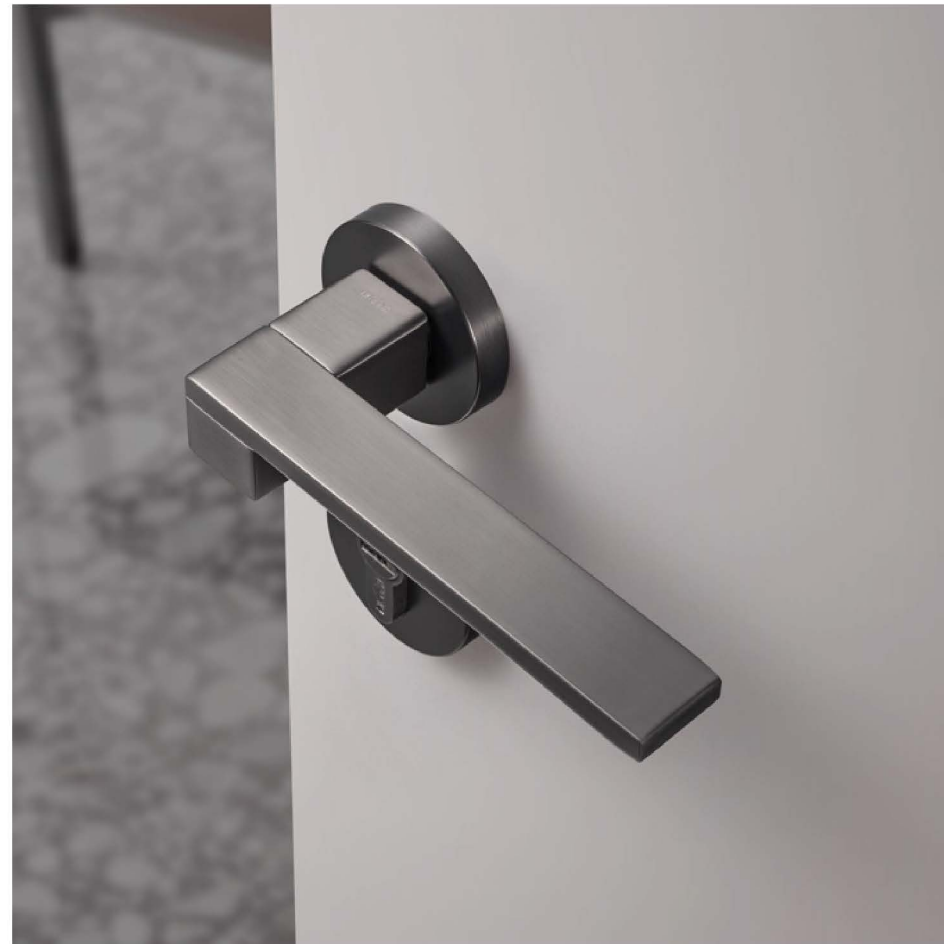

PRODUCT NAME

“ FORME ”

ความแข็งแกร่งที่เจียบสงบ ถ่ายทอดผ่านเส้นสายเรขาคณิตอันสมบูรณ์แบบ
แรงบันดาลใจจากความเรียบง่ายแบบนอร์ดิกและความสมดุลแบบตะวันออก
สร้างความรู้สึกมั่นคง สงบ และสง่างามในทุกการเคลื่อนไหว

Model	Color	Full set interior door handle & lockset			
G511 BNL	●	Door Handle Zinc alloy	Euro Escutcheon	Lock Cylinder Solid Copper	Magnetic Lock Body 304 Stainless Steel

- FULL SET WITH THE KEY
- FULL SET WITH OUT THE KEY

Dimantion