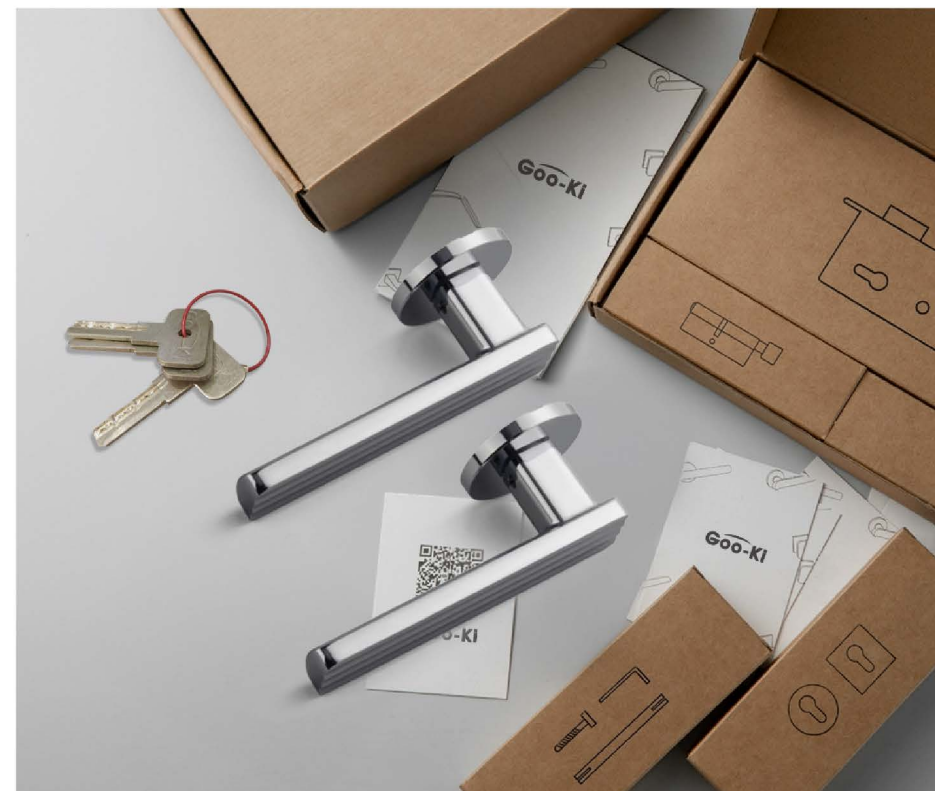

PRODUCT NAME

"TIDE"

ถ่ายทอดความสงบและอิสระผ่านรูปทรงที่เรียบง่าย พร้อมลวดลายคลื่นบางเบา เพิ่มมิติและความนุ่มนวลเมื่อสัมผัส ผสานเข้ากับดีไซน์ที่สะอาดตา กลมกลืนกับพื้นที่ร่วมสมัย ออกแบบเพื่อการเคลื่อนไหวที่ไร้เสียง เรียบง่ายแต่น่าเชื่อถือ รู้สึกดีทุกครั้งที่ใช้งาน

Model	Color	Full set interior door handle & lockset			
213C	●	Door Handle Chrome Plated	Euro Escutcheon	Lock Cylinder Solid Copper	Magnetic Lock Body 304 Stainless Steel

- FULL SET WITH THE KEY
- FULL SET WITH OUT THE KEY

Dimantion