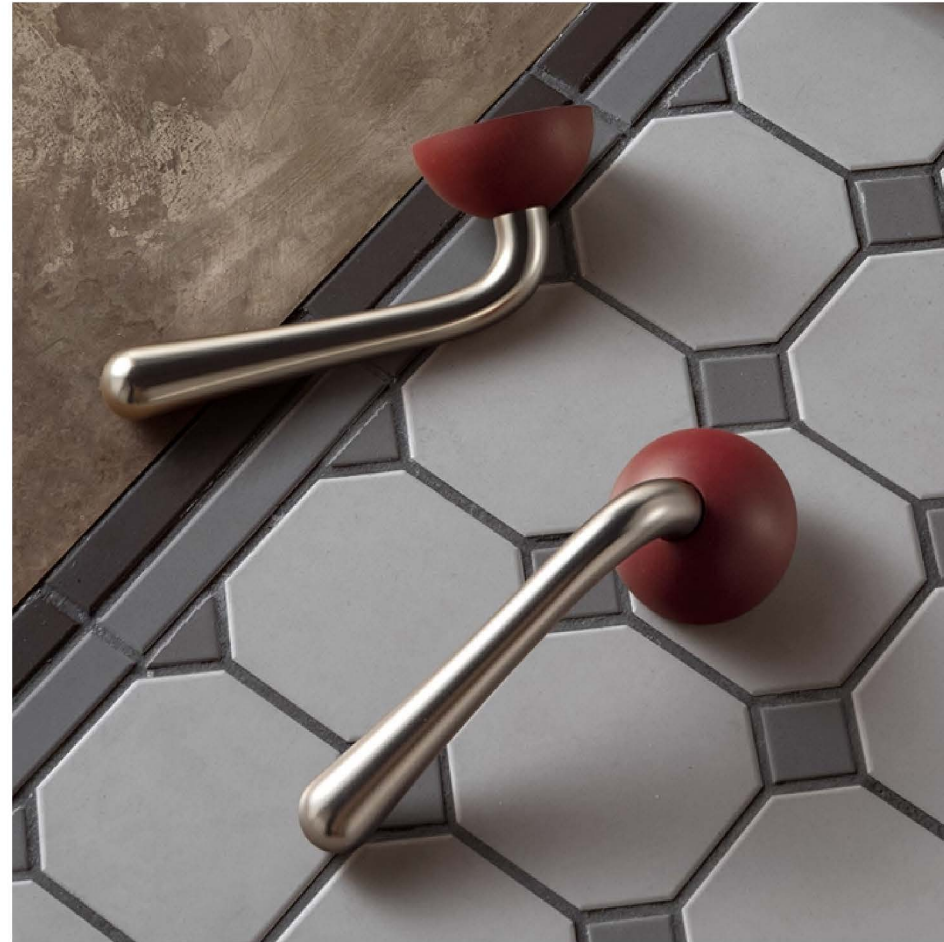

PRODUCT NAME

" HERITAGE RED "

สีแดง Ancora Red แสดงถึงความนุ่มลึก เข้าคู่กับนิกเกิลสเตนเลสอย่างสมดุล
ทุกองค์ประกอบไม่ว่าจะเป็น from และระบบแม่เหล็กเสียงเงียบ ตลอดจนไปถึง
กระจกทองเหลืองสะท้อนความประณีตและความมั่นใจดีไซน์ที่สงบนิ่งสร้างความ
ประทับใจได้อย่างยาวนาน

Model	Color	Full set interior door handle & lockset			
G539AR					
		Door Handle Zinc Alloy Nickel Plating Ancora Red	Euro Escutcheon	Lock Cylinder Solid Copper	Magnetic Lock Body 304 Stainless Steel

- FULL SET WITH THE KEY
- FULL SET WITH OUT THE KEY

Dimantion