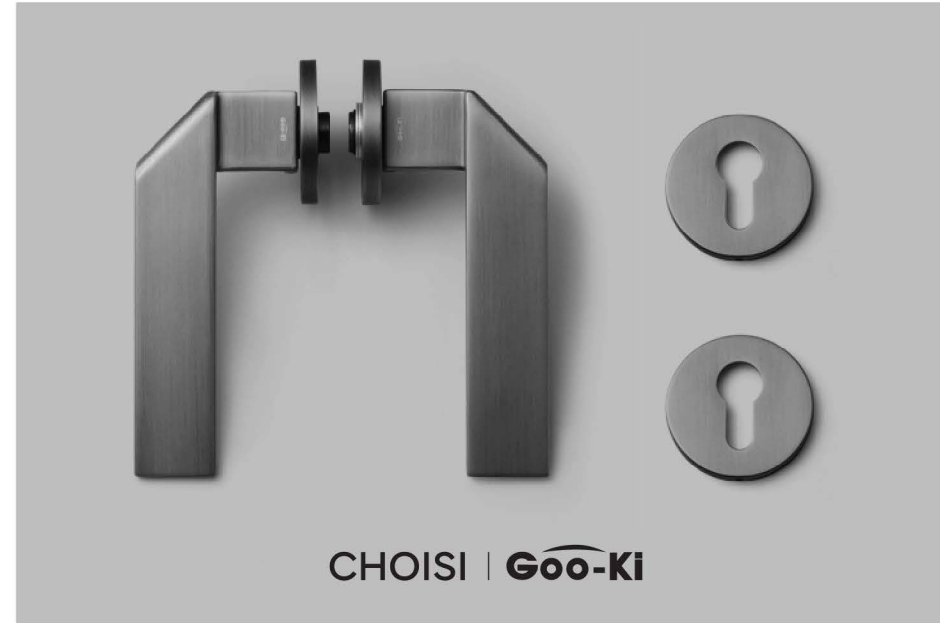

PRODUCT NAME

" EDGE "

เราตั้งใจกับความเรียบง่ายผ่านเส้นเรขาคณิตที่แม่นยำ ได้รับแรงบันดาลใจจากดีไซน์แกนดินเวียที่บริสุทธิ มือจับถูกออกแบบให้กลมกลืนกับพื้นผิว ราวรีนและต่อเนื่องราวกับเป็นหนึ่งเดียวกัน ระบบแม่เหล็กสแตนเลสเต็มชุด ช่วยให้การเปิดปิดนิ่งและเงียบ มั่นคง และเปี่ยมด้วยจังหวะที่มีความสมดุล

Model	Color	Full set interior door handle & lockset			
506 YB/C					
506 BNL/C		Door Handle Zinc alloy	Euro Escutcheon	Lock Cylinder Solid Copper	Magnetic Lock Body 304 Stainless Steel

- FULL SET WITH THE KEY
- FULL SET WITH OUT THE KEY