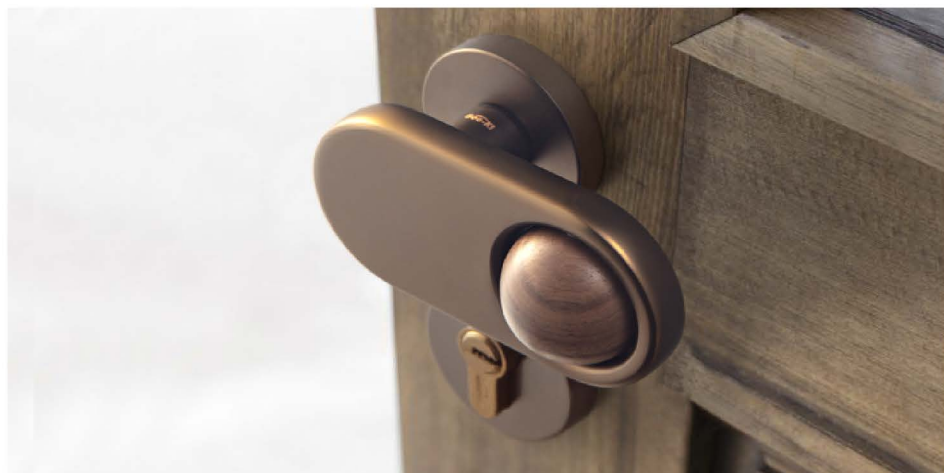

PRODUCT NAME

" GLOW "

สะท้อนประกายของทองฟ้ายามค่ำคืนอย่างเจียบสงบ มือจับประตูประดับด้วยไม้ทรงกลมให้ความอบอุ่นและความเป็นกันเอง โครงสร้างโลหะโค้งเรียบเปล่งประกายราวกับห่อหุ้มความฝันที่แสนมีค่า เต็มบรรยากาศแห่งความฝันลงในทุกพื้นที่ที่คุณใช้ชีวิตสมดุลระหว่างความร่วมมือและความสงบเหนือกาลเวลา

Model	Color	Full set interior door handle & lockset			
G516 / STARS.BNL					
G516 / STARS.XC		Door Handle Zinc alloy	Euro Escutcheon	Lock Cylinder Solid Copper	Magnetic Lock Body 304 Stainless Steel
G516 / STARS.XS		Walnut			

FULL SET WITH THE KEY   **FULL SET WITH OUT THE KEY**

Dimantion