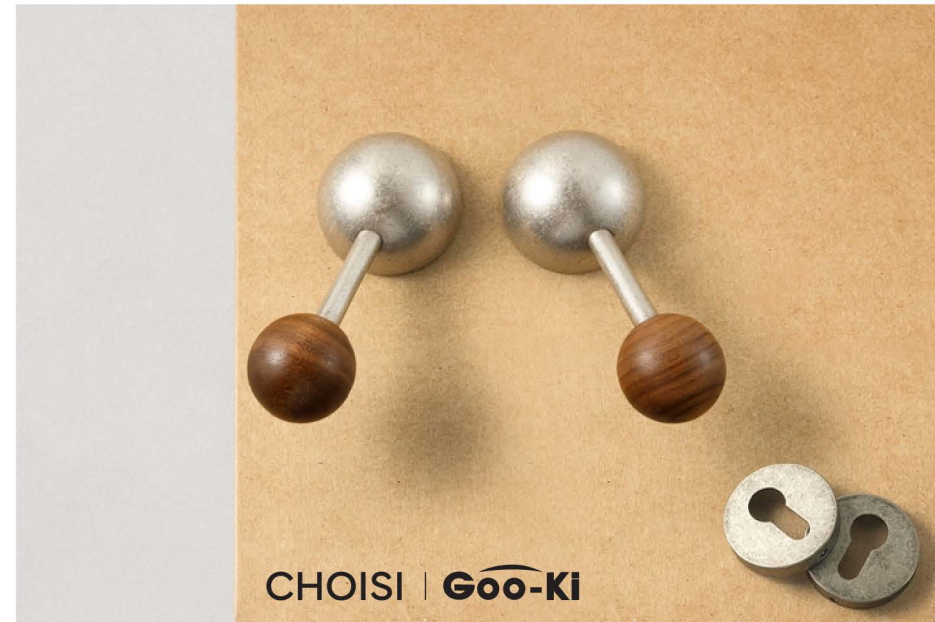

PRODUCT NAME

" BALANCE "

สมดุลอย่างลงตัวระหว่างฟังก์ชันการใช้งานกับเส้นสายอันเรียบง่ายและสัดส่วนที่แม่นยำ พลาสติกเคลือบสแตนเลสเข้ากับไม้แบล็กวอลนัตคัดพิเศษ มอบสัมผัสอันอบอุ่น เรียบสงบและเปี่ยมด้วยรายละเอียด

Model	Color	Full set interior door handle & lockset			
G522RS		Door Handle Zinc Alloy Black Walnut	Euro Escutcheon	Lock Cylinder Solid Copper	Magnetic Lock Body 304 Stainless Steel

- FULL SET WITH THE KEY
- FULL SET WITH OUT THE KEY