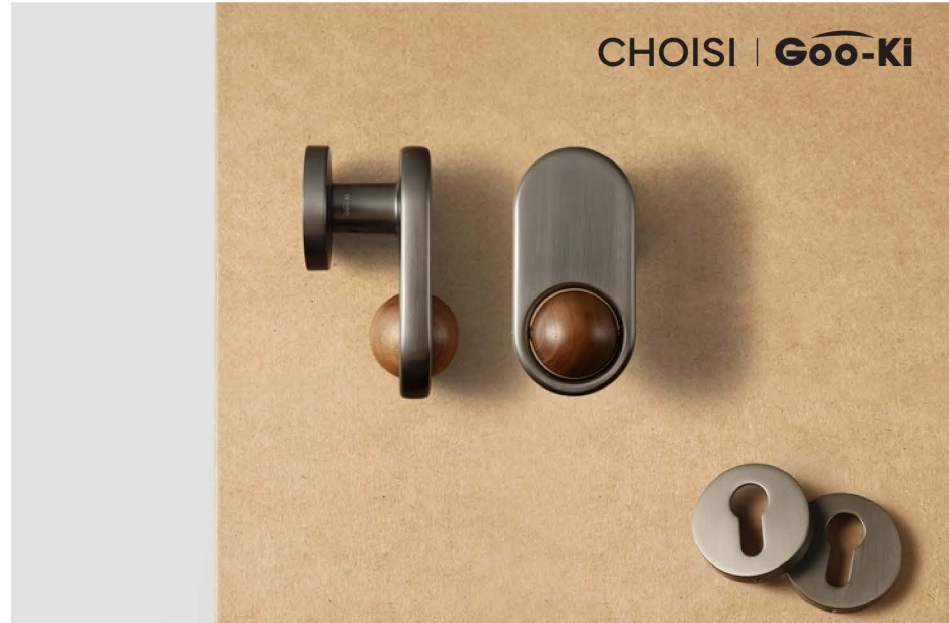

PRODUCT NAME

" GLOW "

สะท้อนประกายของทองฟ้ายามค่ำคืนอย่างเจียบสงบ มือจับประตูประดับด้วยไม้ทรงกลมให้ความอบอุ่นและความเป็นกันเอง โครงสร้างโลหะโค้งเรียบเปล่งประกายราวกับห่อหุ้มความฝันที่แสนมีค่า เต็มบรรยากาศแห่งความฝันลงในทุกพื้นที่ที่คุณใช้ชีวิตสมดุลระหว่างความร่วมมือและความสงบเหนือกาลเวลา

Model	Color	Full set interior door handle & lockset			
G516 / STARS.BNL					
G516 / STARS.XC		Door Handle Zinc alloy	Euro Escutcheon	Lock Cylinder Solid Copper	Magnetic Lock Body 304 Stainless Steel
G516 / STARS.XS		Walnut			

FULL SET WITH THE KEY   **FULL SET WITH OUT THE KEY**

Dimantion