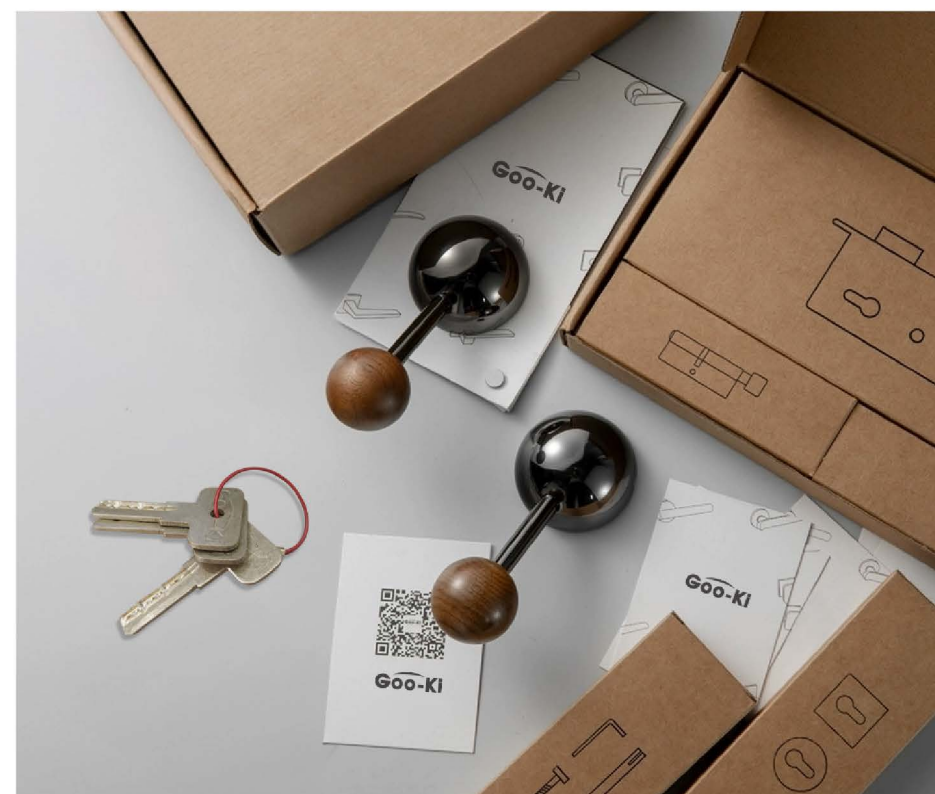

PRODUCT NAME

" BALANCE "

สมดุลอย่างลงตัวระหว่างฟังก์ชันการใช้งานกับเส้นสายอันเรียบง่ายและสัดส่วนที่แม่นยำ พลาสติกเคลือบเงาเข้ากับไม้แบล็กวอลนัตคัดพิเศษ มอบสัมผัสอันอบอุ่น เจริญสงบและเปี่ยมด้วยรายละเอียด

Model	Color	Full set interior door handle & lockset			
G522GN	●				
G522XC	●	Door Handle Zinc Alloy Black Walnut	Euro Escutcheon	Lock Cylinder Solid Copper	Magnetic Lock Body 304 Stainless Steel

FULL SET WITH THE KEY

FULL SET WITH OUT THE KEY

Dimantion