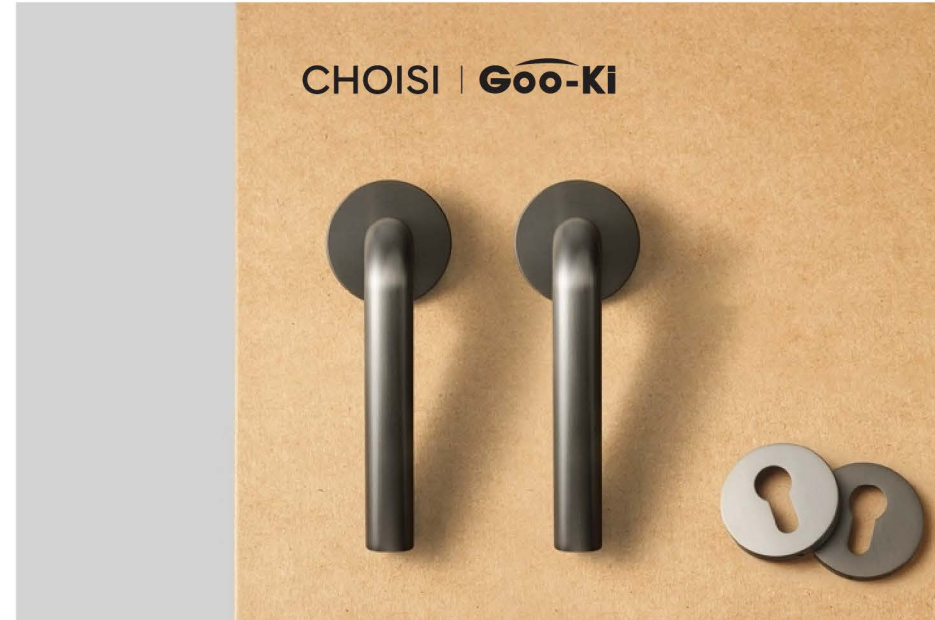

PRODUCT NAME

" RAW "

ความงามในรูปแบบที่แท้จริง เรียบ ซื่อสัตย์ และตรงไปตรงมา พื้นผิวไม่ผ่านการเคลือบ เฝยสัมผัสของวัสดุและร่องรอยช่างฝีมืออย่างแท้จริง กลไกแม่เหล็กภายในแสดงถึงความแม่นยำในทุกจังหวะไรการโอ้อวด แต่เปี่ยมด้วยความตั้งใจที่ซ่อนอยู่ในรายละเอียด

Model	Color	Full set interior door handle & lockset			
G517RS	●				
G517	●	Door Handle Zinc alloy	Euro Escutcheon	Lock Cylinder Solid Copper	Magnetic Lock Body 304 Stainless Steel

✔ **FULL SET WITH THE KEY**
✘ **FULL SET WITH OUT THE KEY**