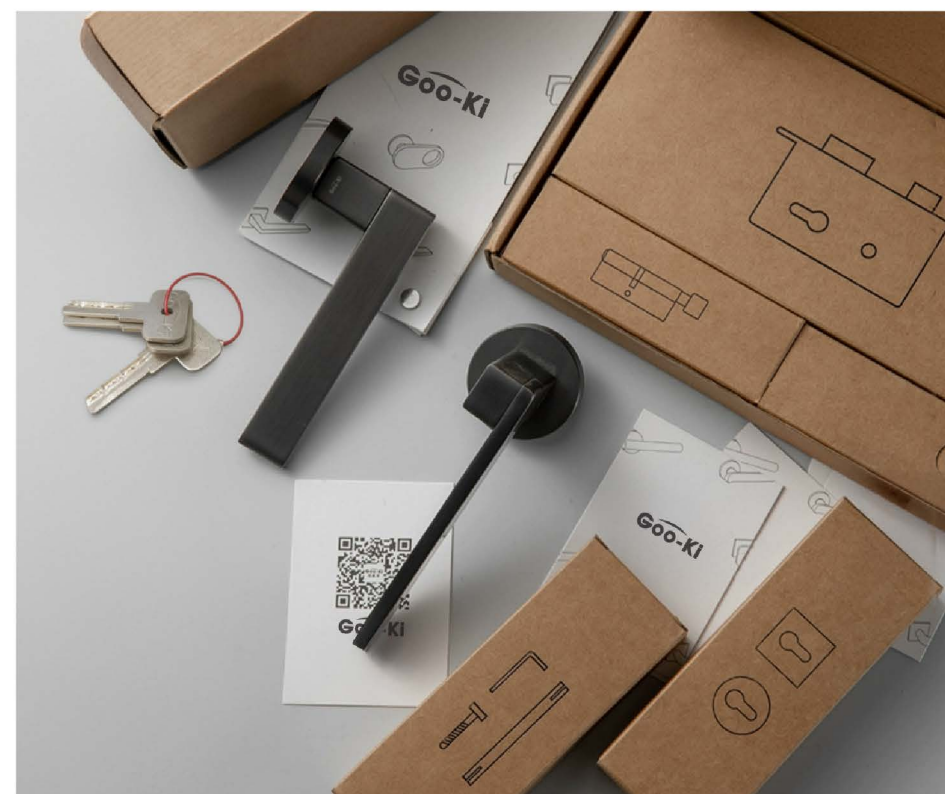

PRODUCT NAME

“ FORME ”

ความแข็งแกร่งที่เจียบสงบ ถ่ายทอดผ่านเส้นสายเรขาคณิตอันสมบูรณ์แบบ
แรงบันดาลใจจากความเรียบง่ายแบบนอร์ดิกและความสมดุลแบบตะวันออก
สร้างความรู้สึกมั่นคง สงบ และสง่างามในทุกการเคลื่อนไหว

Model	Color	Full set interior door handle & lockset			
G511 BNL	●	Door Handle Zinc alloy	Euro Escutcheon	Lock Cylinder Solid Copper	Magnetic Lock Body 304 Stainless Steel

- FULL SET WITH THE KEY
- FULL SET WITH OUT THE KEY

Dimantion