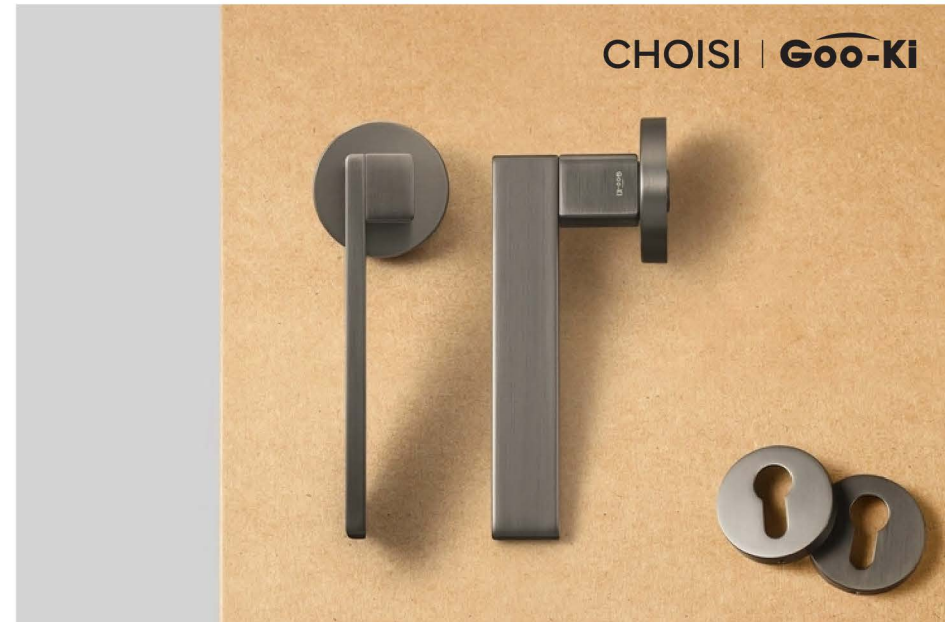

PRODUCT NAME

“ FORME ”

ความแข็งแกร่งที่เจียบสงบ ถ่ายทอดผ่านเส้นสายเรขาคณิตอันสมบูรณ์แบบ
แรงบันดาลใจจากความเรียบง่ายแบบนอร์ดิกและความสมดุลแบบตะวันออก
สร้างความรู้สึกมั่นคง สงบ และสง่างามในทุกการเคลื่อนไหว

Model	Color	Full set interior door handle & lockset			
G511 BNL	●	Door Handle Zinc alloy	Euro Escutcheon	Lock Cylinder Solid Copper	Magnetic Lock Body 304 Stainless Steel

- FULL SET WITH THE KEY
- FULL SET WITH OUT THE KEY

Dimantion