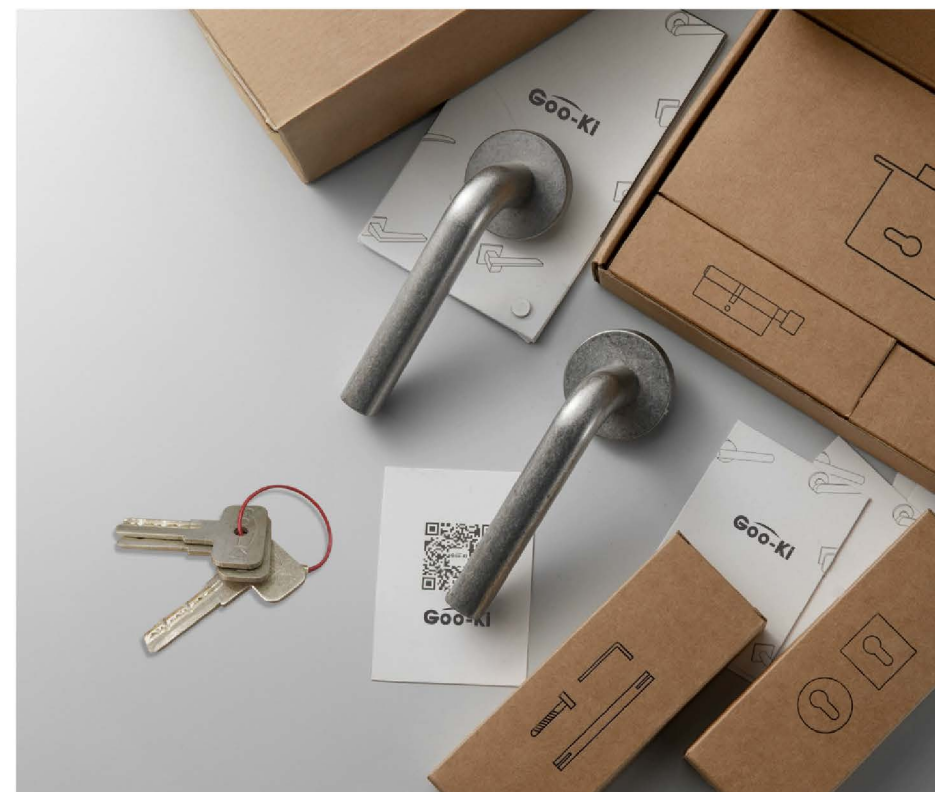

PRODUCT NAME

" RAW "

ความงามในรูปแบบที่แท้จริง เรียบ ซื่อสัตย์ และตรงไปตรงมา พื้นผิวไม่ผ่านการเคลือบ เฝยสัมผัสของวัสดุและร่องรอยช่างฝีมืออย่างแท้จริง กลไกแม่เหล็กภายในแสดงถึงความแม่นยำในทุกจังหวะไรการโอ้อวด แต่เปี่ยมด้วยความตั้งใจที่ซ่อนอยู่ในรายละเอียด

Model	Color	Full set interior door handle & lockset			
G517RS	●				
G517	●	Door Handle Zinc alloy	Euro Escutcheon	Lock Cylinder Solid Copper	Magnetic Lock Body 304 Stainless Steel

✔ **FULL SET WITH THE KEY**
✘ **FULL SET WITH OUT THE KEY**