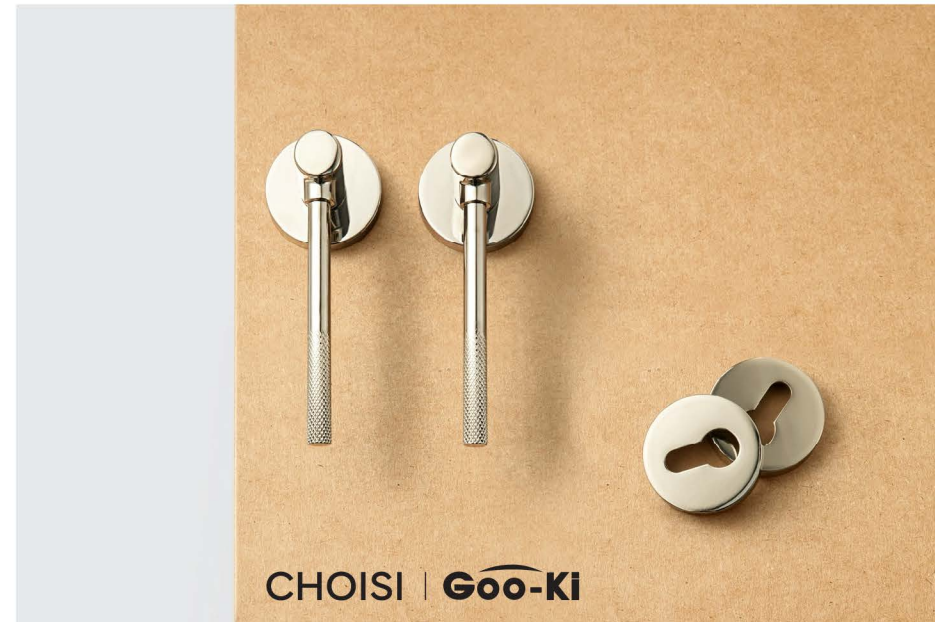

PRODUCT NAME

" FRAME "

สะท้อนความสมดุลที่เรียบง่ายและแม่นยำในทุกรายละเอียด กลไกแม่เหล็กภายในช่วยให้เปิด-ปิดได้อย่างเจียบ พร้อมพื้นผิวที่กลมกลืนกับทุกสไตส์ สงบ เรียบ และเป็นธรรมชาติในทุกการสัมผัสที่เติมเต็มบรรยากาศของบ้านแฝงความประณีตในทุกองศาเพื่อประสบการณ์ที่ผสานทั้งประโยชน์ใช้สอยและความงามไว้อย่างแนบเนียน

Model	Color	Full set interior door handle & lockset			
G533	●	Door Handle Kirsite	Euro Escutcheon	Lock Cylinder Solid Copper	Magnetic Lock Body 304 Stainless Steel

- FULL SET WITH THE KEY
- FULL SET WITH OUT THE KEY

Dimantion