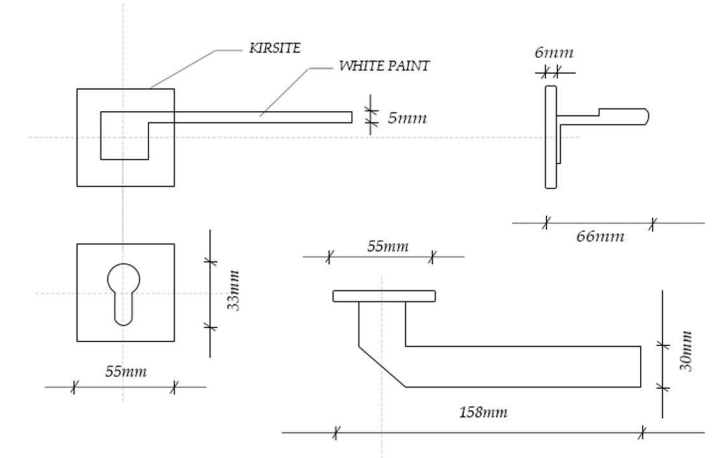

" EDGE "

เราตั้งใจกับความเรียบง่ายผ่านเส้นเรขาคณิตที่แม่นยำ ได้รับแรงบันดาลใจจากดีไซน์สแกนดิเนเวียที่บริสุทธิ์ มือจับถูกออกแบบให้กลมกลืนกับพื้นผิว ราวรีนและต่อเนื่องราวกับเป็นหนึ่งเดียวกัน ระบบแม่เหล็กสแตนเลสเต็มชุด ช่วยให้การเปิดปิดนิ่งและเงียบ มั่นคง และเปี่ยมด้วยจังหวะที่มีความสมดุล

Model	Color	Full set interior door handle & lockset			
506SP	●	Door Handle Zinc alloy	Euro Escutcheon	Lock Cylinder Solid Copper	Magnetic Lock Body 304 Stainless Steel

✔✔ FULL SET WITH THE KEY
✘✘ FULL SET WITH OUT THE KEY

Dimantion