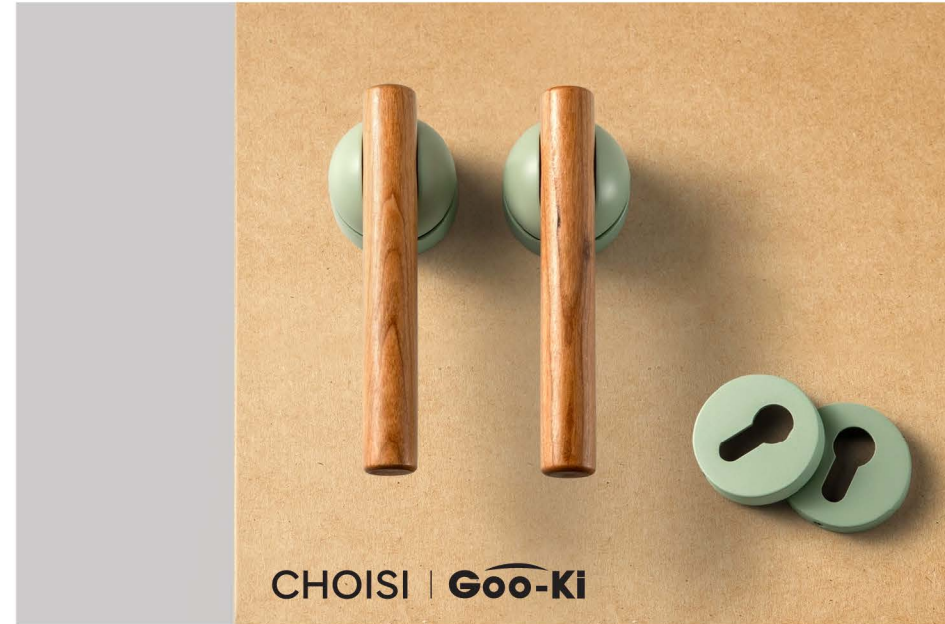

PRODUCT NAME

"TONES"

มือจับที่ถูกออกแบบอย่างผสมผสานในการใช้วัสดุทองเหลืองที่อบอุ่นกับไม้เชอร์รี่ธรรมชาติอย่างกลมกลืน ใช้เส้นสายที่เป็นเอกลักษณ์ สู้ดีไซน์ร่วมสมัยที่เรียบง่ายแต่เปี่ยมด้วยจังหวะสะท้อนความมั่นใจในงานฝีมือ และความพิถีพิถันในทุกรายละเอียด เรียบง่ายอย่างมีจังหวะ ถ่ายทอดความประณีตในทุกสัมผัส

Model	Color	Full set interior door handle & lockset			
G507 / CG	●				
507 YB	●	Door Handle Zinc alloy Cherry Wood	Euro Escutcheon	Lock Cylinder Solid Copper	Magnetic Lock Body 304 Stainless Steel

- ✔ FULL SET WITH THE KEY
- ✘ FULL SET WITH OUT THE KEY

Dimantion