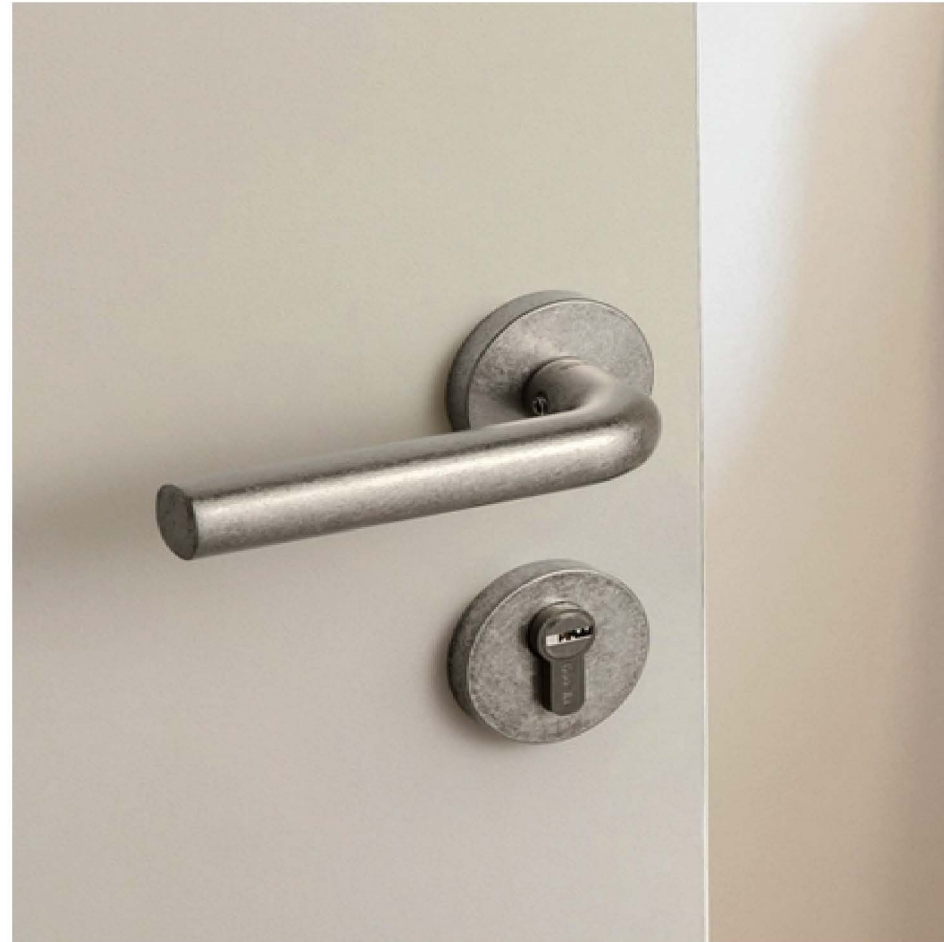

PRODUCT NAME

" RAW "

ความงามในรูปแบบที่แท้จริง เรียบ ซื่อสัตย์ และตรงไปตรงมา พื้นผิวไม่ผ่านการเคลือบ เฝยสัมผัสของวัสดุและร่องรอยช่างฝีมืออย่างแท้จริง กลไกแม่เหล็กภายในแสดงถึงความแม่นยำในทุกจังหวะไรการโอ้อวด แต่เปี่ยมด้วยความตั้งใจที่ซ่อนอยู่ในรายละเอียด

Model	Color	Full set interior door handle & lockset			
G517RS	●				
G517	●	Door Handle Zinc alloy	Euro Escutcheon	Lock Cylinder Solid Copper	Magnetic Lock Body 304 Stainless Steel

✔ **FULL SET WITH THE KEY**
✘ **FULL SET WITH OUT THE KEY**