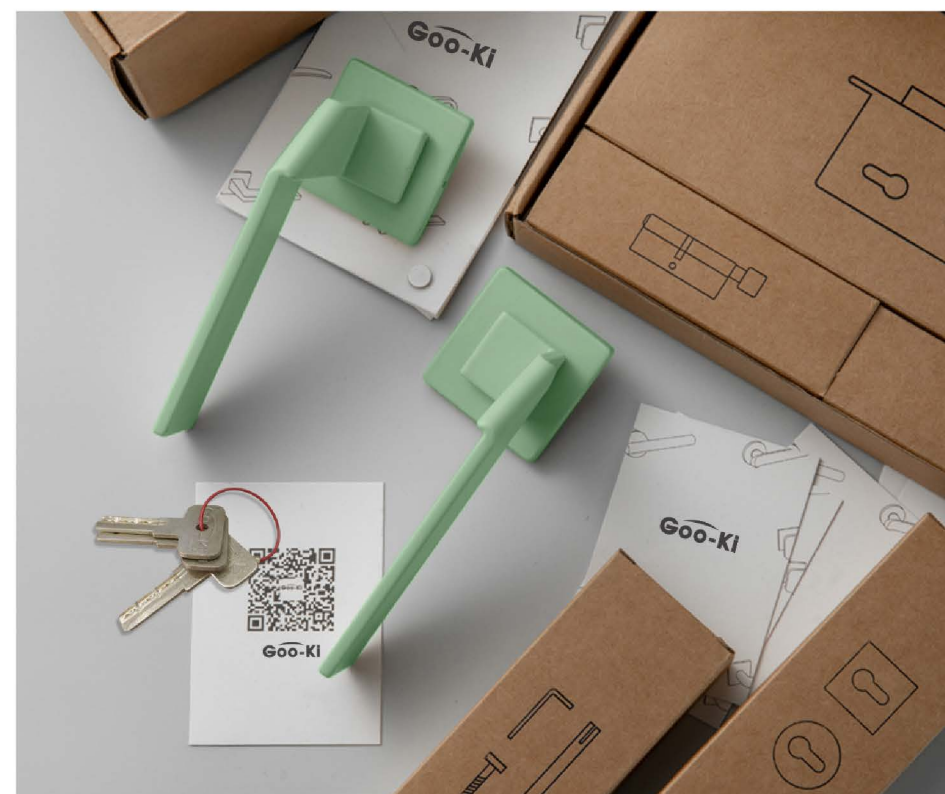

PRODUCT NAME

" EDGE "

เราตั้งใจกับความเรียบง่ายผ่านเส้นเรขาคณิตที่แม่นยำ ได้รับแรงบันดาลใจจากดีไซน์สแกนดิเนเวียที่บริสุทธิ์ มือจับถูกออกแบบให้กลมกลืนกับพื้นผิว ราวรีนและต่อเนื่องราวกับเป็นหนึ่งเดียวกัน ระบบแม่เหล็กสแตนเลสเต็มชุด ช่วยให้การเปิดปิดนิ่งและเงียบ มั่นคง และเปี่ยมด้วยจังหวะที่มีความสมดุล

Model	Color	Full set interior door handle & lockset			
506SP	●	Door Handle Zinc alloy	Euro Escutcheon	Lock Cylinder Solid Copper	Magnetic Lock Body 304 Stainless Steel

✔✔ FULL SET WITH THE KEY
✘✘ FULL SET WITH OUT THE KEY

Dimantion