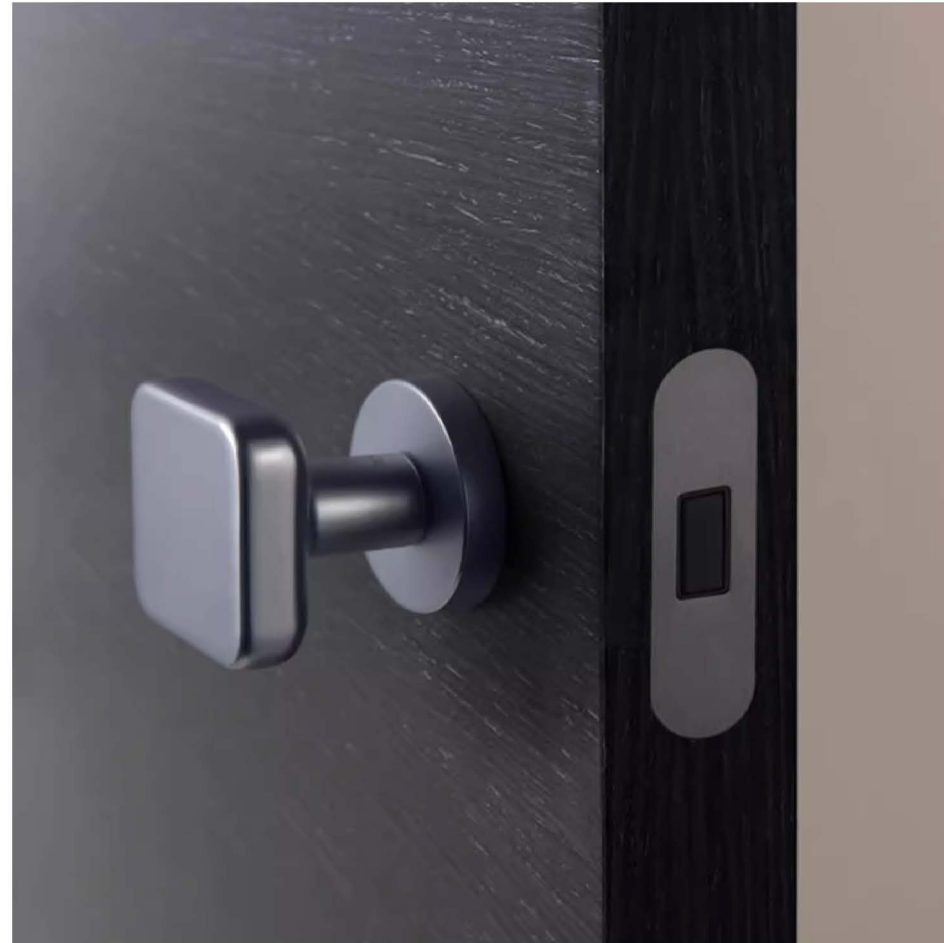

PRODUCT NAME

" BLEND "

แรงบันดาลใจจากแนวคิดของความเรียบเนียนไร้รอยต่อ รูปร่างแบนเรียบและโทนโลหะอ่อนกลมกลืนกับผนังอย่างเป็นธรรมชาติมอบความสงบภายในโดยไม่ทิ้งร่องรอยภายนอก — ส่องงามในความเรียบง่าย เสมือนเป็นส่วนหนึ่งของผนัง มากกว่าวัตถุที่แยกออกมา — ละเอียดยจนแทบไม่รู้สึกรว่า ‘มีอยู่’

Model	Color	Full set interior door handle & lockset	
Invisible lock BNL	●		
Invisible lock XS	●	Door Handle Zinc alloy	Magnetic Lock Body 304 Stainless Steel
Invisible lock XC	●		

FULL SET WITH THE KEY
 FULL SET WITH OUT THE KEY