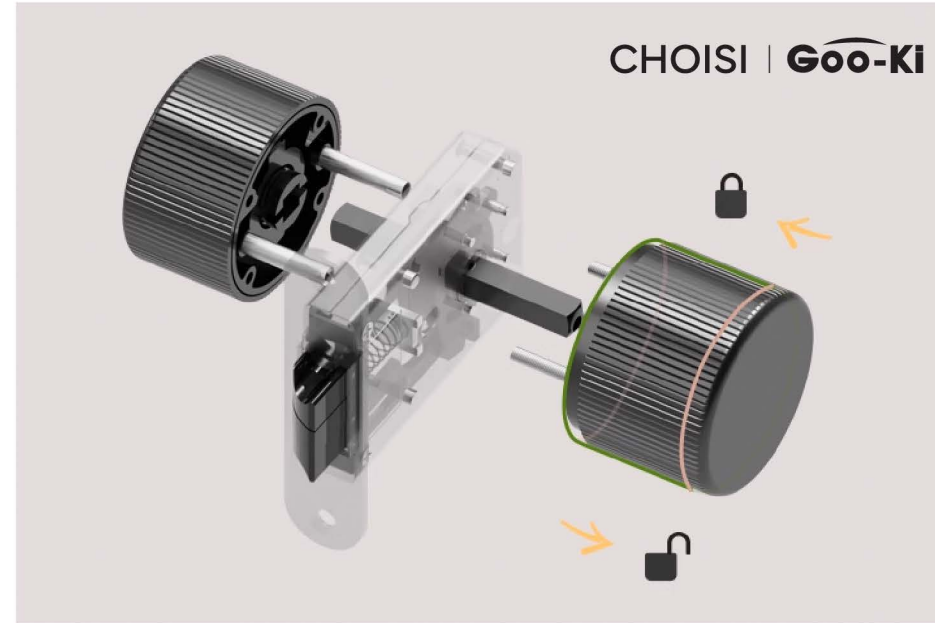

PRODUCT NAME

" FLOW "

เกิดจากแนวคิดของความเรียบง่าย การเคลื่อนไหวที่ราบรื่นและเป็นธรรมชาติ ระบบแม่เหล็กช่วยให้เปิด ปิดอย่างนุ่มนวล ไร้เสียงรบกวนมอบความสบายในการใช้งานทุกวัน พร้อมดีไซน์ที่พิถีพิถันในทุกรายละเอียดเพื่อสร้างประสบการณ์ที่เยี่ยมสงบ และเปี่ยมด้วยความงามที่ไม่ต้องอธิบาย

Model	Color	Full set interior door handle & lockset
Z19/RS		
Z19/BNL		Door Handle Zinc alloy 360° free-turn mechanism from any angle. Locks and unlocks effortlessly with a simple push or pull. Emergency release via center slot using a toothpick or pin. Magnetic Lock Body Stainless Steel

FULL SET WITH OUT THE KEY