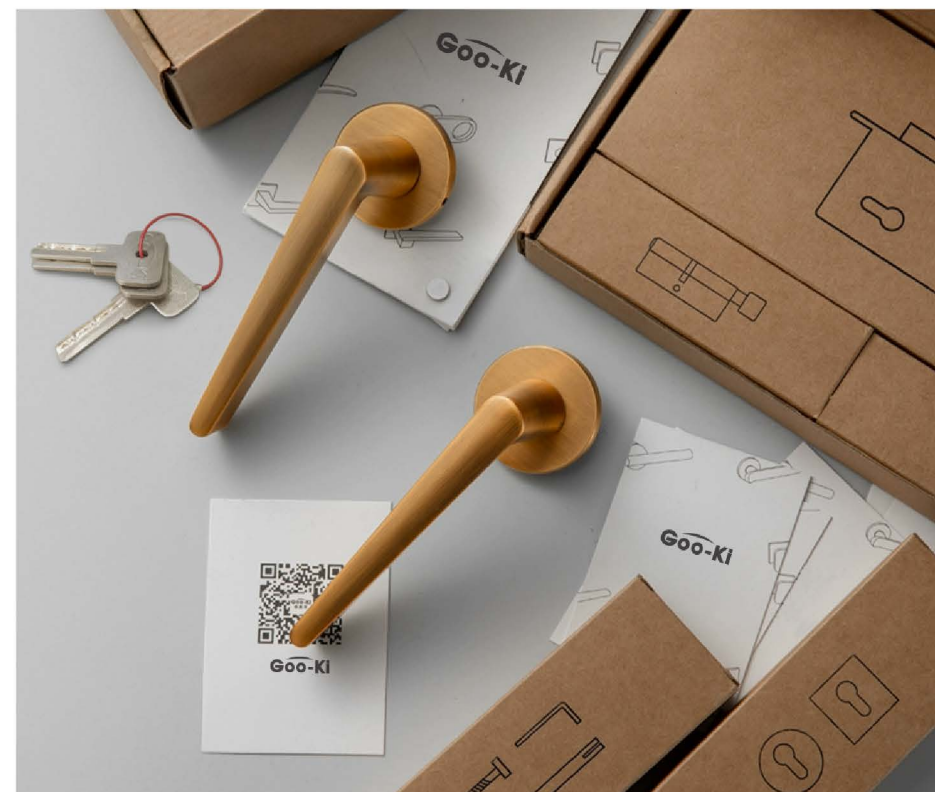

PRODUCT NAME

"LINK"

เติมบรรยากาศสุดหรูหรารอย่างนุ่มนวลให้กับทุกห้องด้วยเฉดสีบรอนซ์ทอง เหลืองผสานเส้นสายมีนิมอลกับเส้นโค้งที่เนียนกาลเวลาที่มือจับประกอบเล็กๆ ที่สร้างสมดุลและขับเคลื่อนความงามของพื้นที่ที่เรียบง่ายให้ดูสง่างาม

Model	Color	Full set interior door handle & lockset			
386YB		Door Handle Zinc alloy	Euro Escutcheon	Lock Cylinder Solid Copper	Magnetic Lock Body 304 Stainless Steel

- FULL SET WITH THE KEY
- FULL SET WITH OUT THE KEY

Dimantion