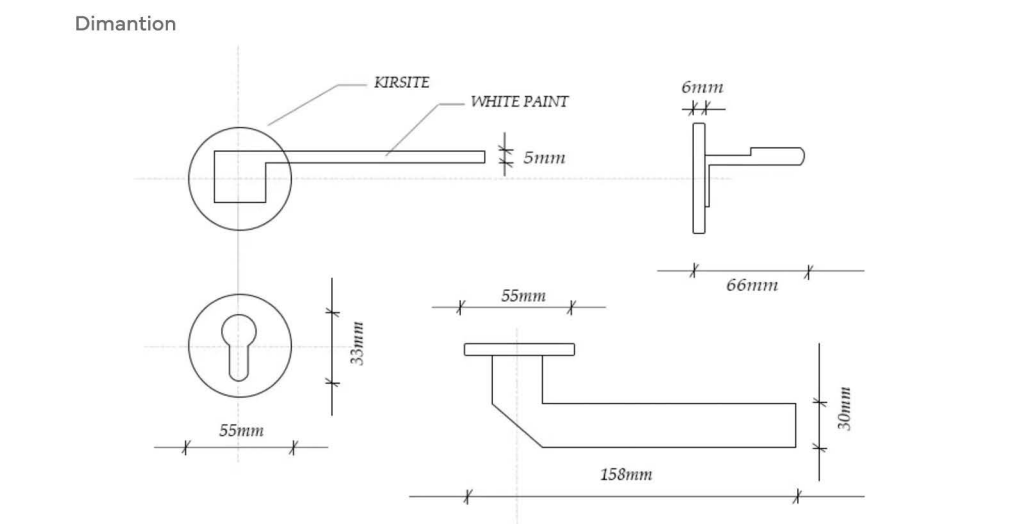

" EDGE "

เราตั้งใจกับความเรียบง่ายผ่านเส้นเรขาคณิตที่แม่นยำ ได้รับแรงบันดาลใจจากดีไซน์แกนดินเวียที่บริสุทธิ มือจับถูกออกแบบให้กลมกลืนกับพื้นผิว ราวรีนและต่อเนื่องราวกับเป็นหนึ่งเดียวกัน ระบบแม่เหล็กสแตนเลสเต็มชุด ช่วยให้การเปิดปิดนิ่งและเงียบ มั่นคง และเปี่ยมด้วยจังหวะที่มีความสมดุล

Model	Color	Full set interior door handle & lockset			
506 YB/C					
506 BNL/C		Door Handle Zinc alloy	Euro Escutcheon	Lock Cylinder Solid Copper	Magnetic Lock Body 304 Stainless Steel

- FULL SET WITH THE KEY
- FULL SET WITH OUT THE KEY