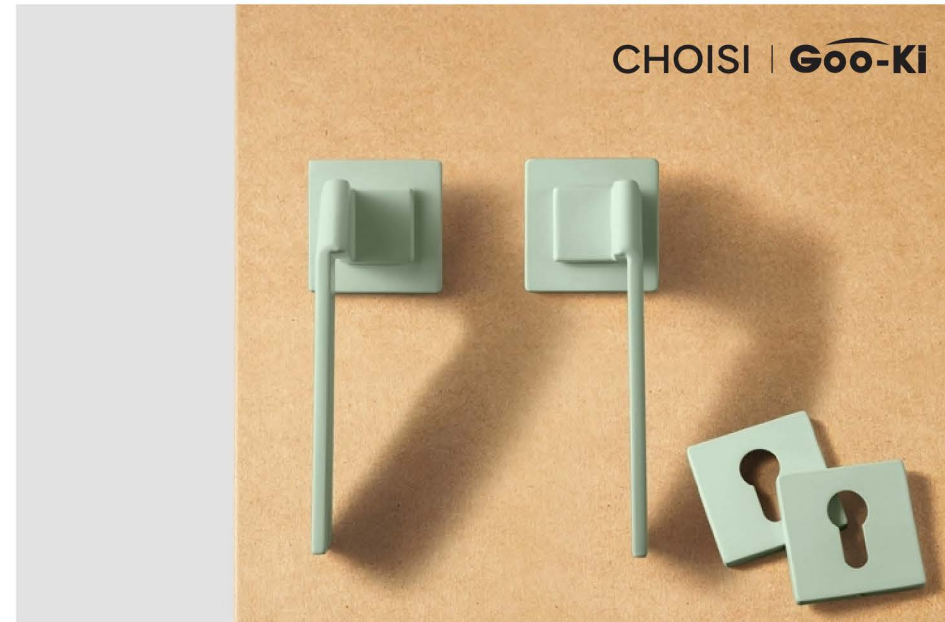

PRODUCT NAME

" EDGE "

เราตั้งใจกับความเรียบง่ายผ่านเส้นเรขาคณิตที่แม่นยำ ได้รับแรงบันดาลใจจากดีไซน์สแกนดิเนเวียที่บริสุทธิ์ มือจับถูกออกแบบให้กลมกลืนกับพื้นผิว ราวรีนและต่อเนื่องราวกับเป็นหนึ่งเดียวกัน ระบบแม่เหล็กสแตนเลสเต็มชุด ช่วยให้การเปิดปิดนิ่งและเงียบ มั่นคง และเปี่ยมด้วยจังหวะที่มีความสมดุล

Model	Color	Full set interior door handle & lockset			
506SP	●	Door Handle Zinc alloy	Euro Escutcheon	Lock Cylinder Solid Copper	Magnetic Lock Body 304 Stainless Steel

✔✔ FULL SET WITH THE KEY
✘✘ FULL SET WITH OUT THE KEY

Dimantion