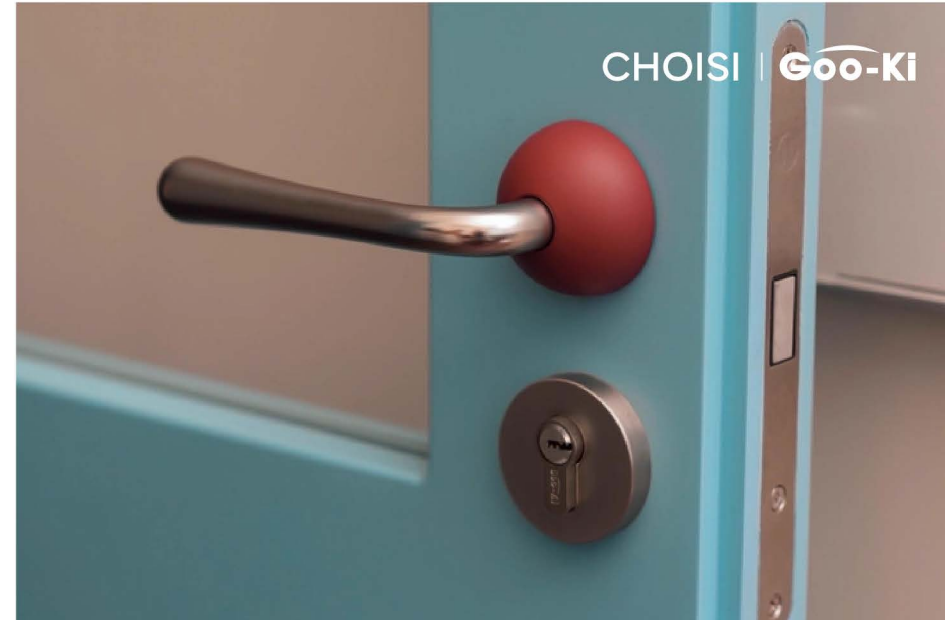

PRODUCT NAME

" HERITAGE RED "

สีแดง Ancora Red แสดงถึงความนุ่มลึก เข้าคู่กับนิกเกิลสเตนเลสอย่างสมดุล
ทุกองค์ประกอบไม่ว่าจะเป็น from และระบบแม่เหล็กเสียงเงียบ ตลอดจนไปถึง
กระจกทองเหลืองสะท้อนความประณีตและความมั่นใจดีไซน์ที่สงบนิ่งสร้างความ
ประทับใจได้อย่างยาวนาน

Model	Color	Full set interior door handle & lockset			
G539AR					
		Door Handle Zinc Alloy Nickel Plating Ancora Red	Euro Escutcheon	Lock Cylinder Solid Copper	Magnetic Lock Body 304 Stainless Steel

- FULL SET WITH THE KEY
- FULL SET WITH OUT THE KEY

Dimantion