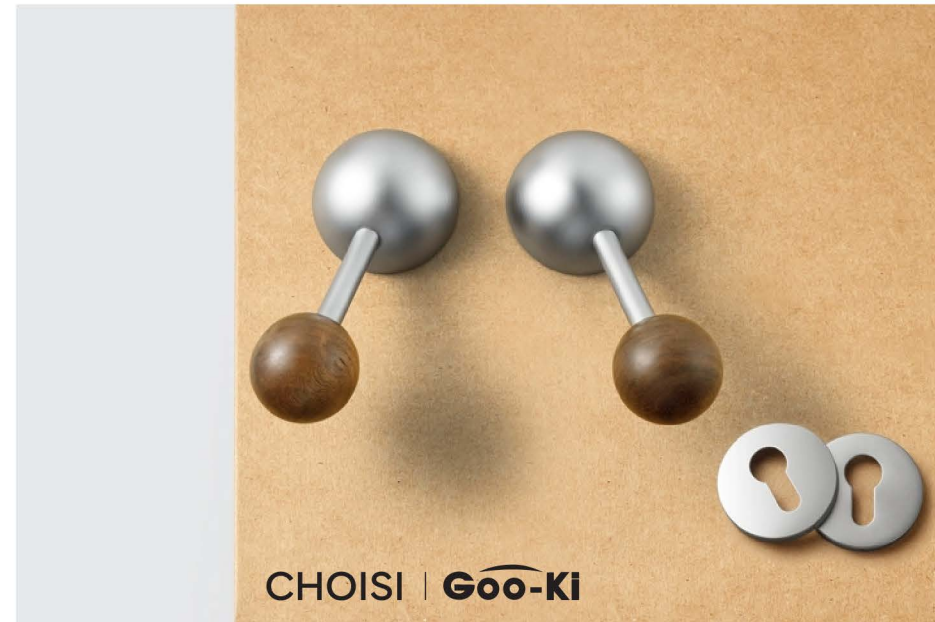

PRODUCT NAME

" BALANCE "

สมดุลอย่างลงตัวระหว่างฟังก์ชันการใช้งานกับเส้นสายอันเรียบง่ายและสัดส่วนที่แม่นยำ พลาสติกเคลือบเงาเข้ากับไม้แบล็กวอลนัตคัดพิเศษ มอบสัมผัสอันอบอุ่น เจริญสงบและเปี่ยมด้วยรายละเอียด

Model	Color	Full set interior door handle & lockset			
G522GN	●				
G522XC	●	Door Handle Zinc Alloy Black Walnut	Euro Escutcheon	Lock Cylinder Solid Copper	Magnetic Lock Body 304 Stainless Steel

FULL SET WITH THE KEY

FULL SET WITH OUT THE KEY

Dimantion