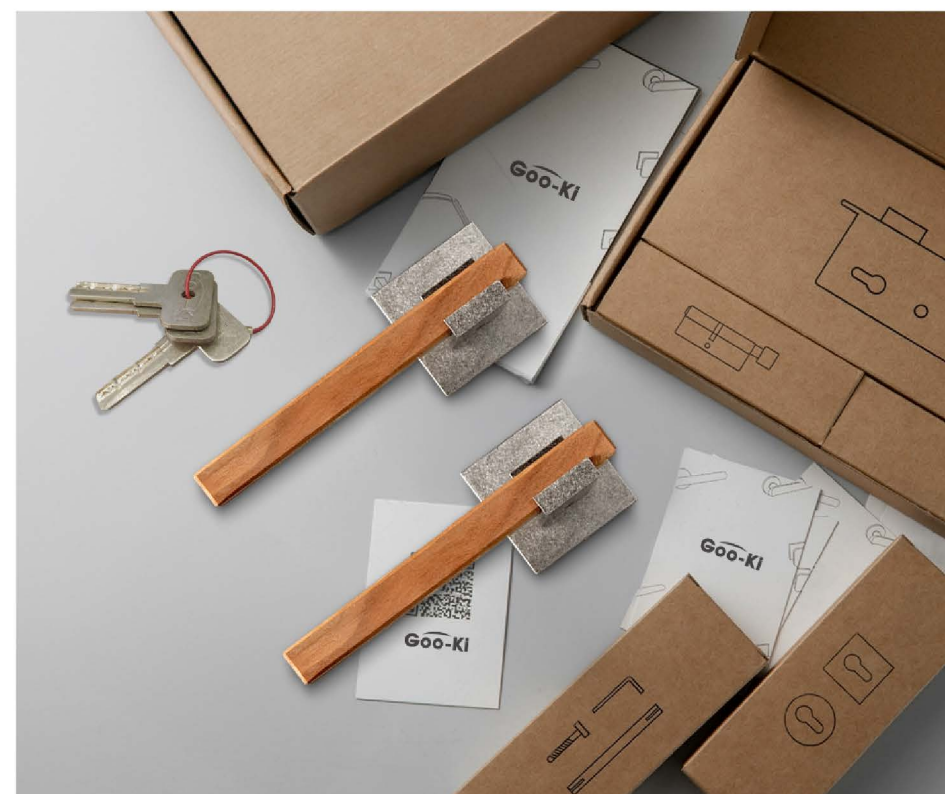

PRODUCT NAME

" SILENCE "

สื่อสารความเรียบง่ายผ่านวัสดุธรรมชาติและสัมผัสที่เจียบสงบพร้อมไม้เชอร์รี่พื้นผิวด้าน นุ่มนวล ให้ความรู้สึกอบอุ่นและผ่อนคลายเหนือกาลเวลา ถูกออกแบบให้เชื่อมโยงกับการใช้ชีวิตอย่างละเมียดละไมในทุกวัน คงไว้ซึ่งความงามที่ไม่เปลี่ยนแปลงตามกาลเวลา แต่กลมกลืนกับพื้นที่ร่วมสมัยอย่างลงตัว

Model	Color	Full set interior door handle & lockset			
G526RS+CW	●				
		Door Handle Kirsite Cherry Wood	Euro Escutcheon	Lock Cylinder Solid Copper	Magnetic Lock Body 304 Stainless Steel

- **FULL SET WITH THE KEY**
- **FULL SET WITH OUT THE KEY**