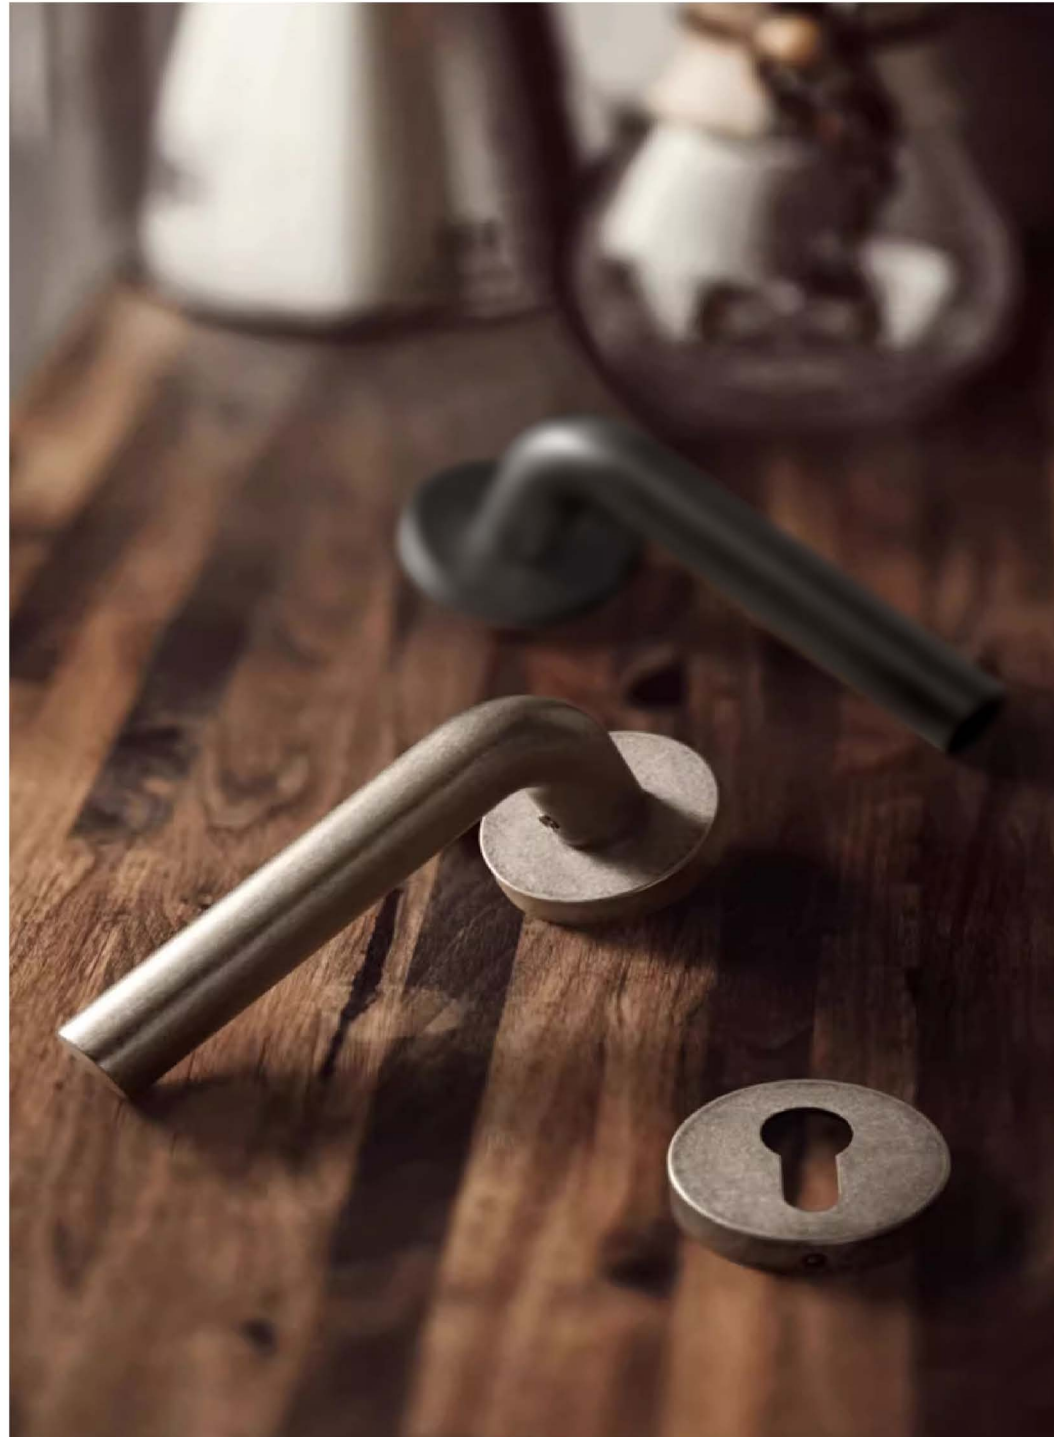

PRODUCT NAME

" RAW "

ความงามในรูปแบบที่แท้จริง เรียบ ซื่อสัตย์ และตรงไปตรงมา พื้นผิวไม่ผ่านการเคลือบ เฝยสัมผัสของวัสดุและร่องรอยช่างฝีมืออย่างแท้จริง กลไกแม่เหล็กภายในแสดงถึงความแม่นยำในทุกจังหวะไรการโอ้อวด แต่เปี่ยมด้วยความตั้งใจที่ซ่อนอยู่ในรายละเอียด

Model	Color	Full set interior door handle & lockset			
G517RS	●				
G517	●	Door Handle Zinc alloy	Euro Escutcheon	Lock Cylinder Solid Copper	Magnetic Lock Body 304 Stainless Steel

✔ **FULL SET WITH THE KEY**
✘ **FULL SET WITH OUT THE KEY**