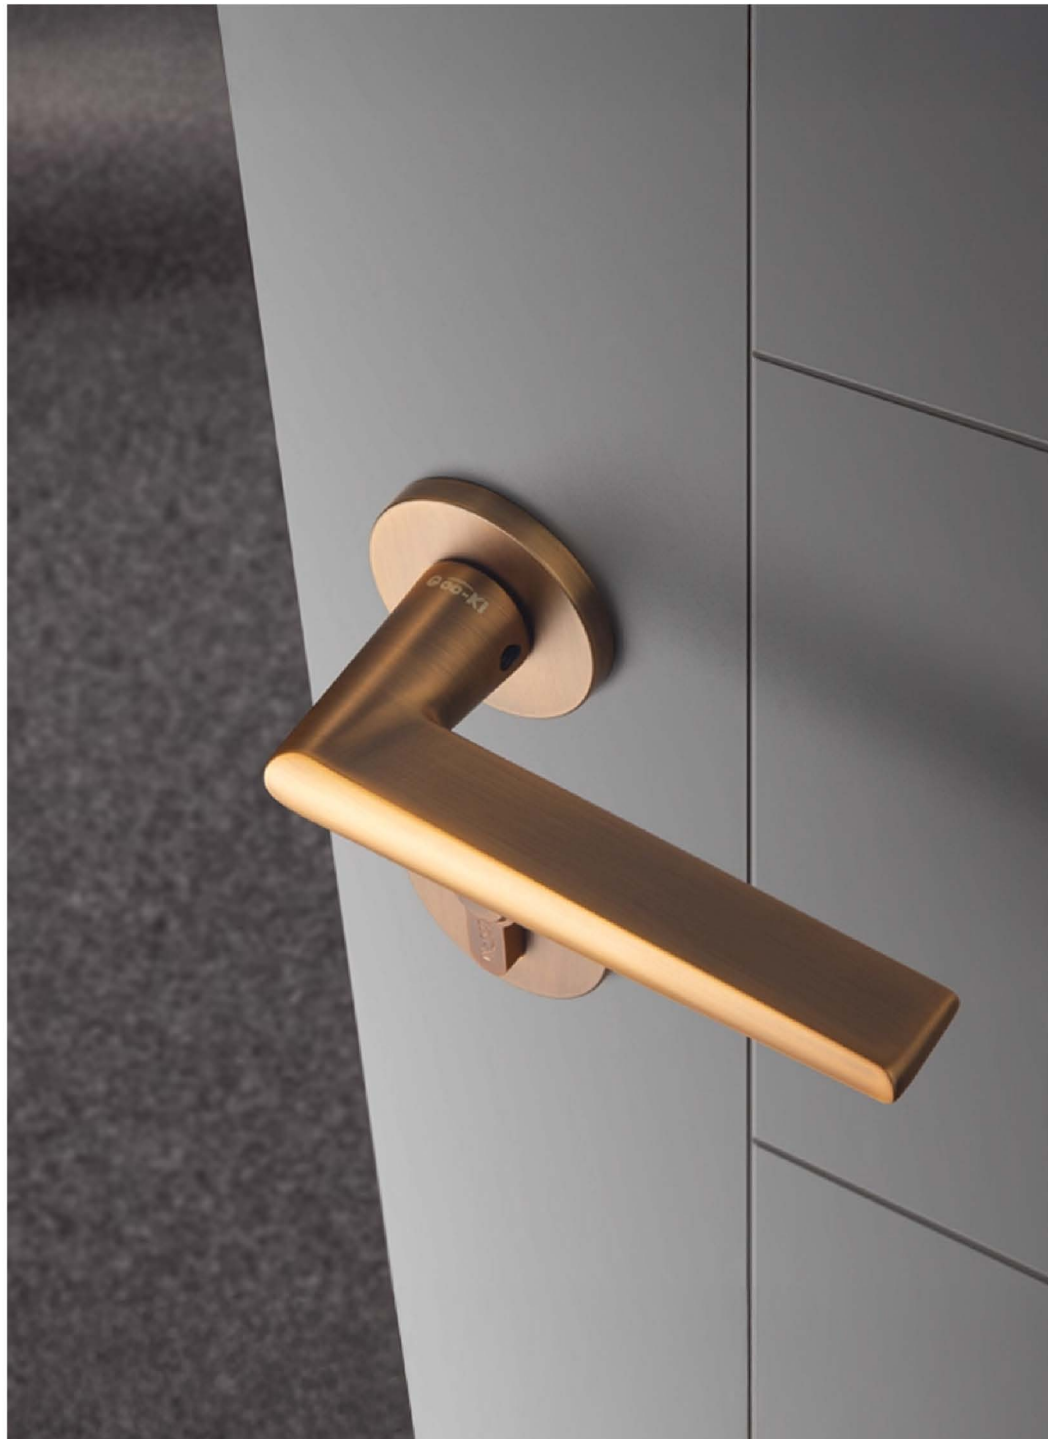

PRODUCT NAME

"LINK"

เติมบรรยากาศสุดหรูหรารอย่างนุ่มนวลให้กับทุกห้องด้วยเฉดสีบรอนซ์ทอง เหลืองผสานเส้นสายมีนิมอลกับเส้นโค้งที่เนียนกาลเวลาที่มือจับประกอบเล็กๆ ที่สร้างสมดุลและขับเคลื่อนความงามของพื้นที่ที่เรียบง่ายให้ดูสง่างาม

Model	Color	Full set interior door handle & lockset			
386YB		Door Handle Zinc alloy	Euro Escutcheon	Lock Cylinder Solid Copper	Magnetic Lock Body 304 Stainless Steel

- FULL SET WITH THE KEY
- FULL SET WITH OUT THE KEY

Dimantion