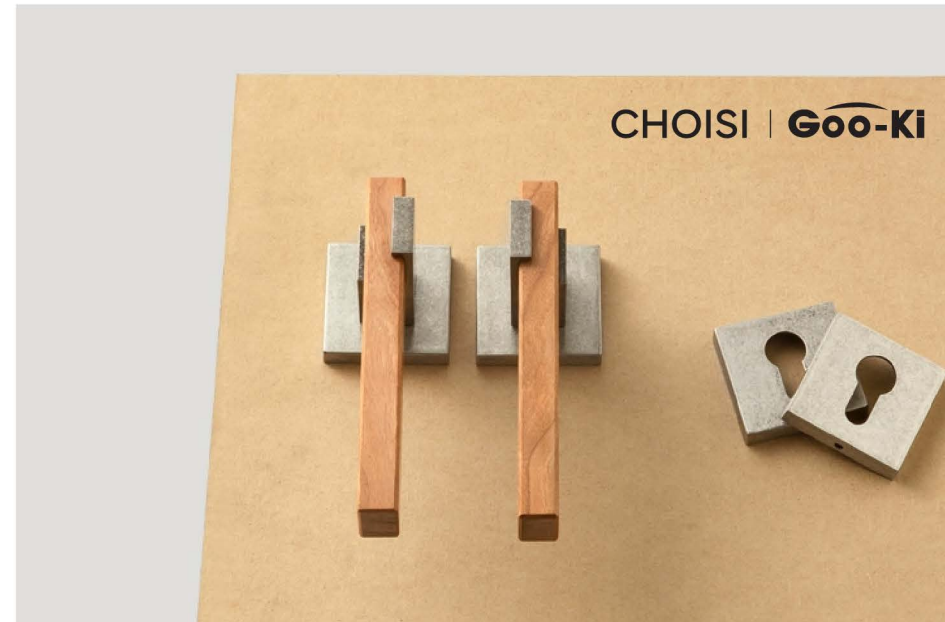

PRODUCT NAME

" SILENCE "

สื่อสารความเรียบง่ายผ่านวัสดุธรรมชาติและสัมผัสที่เจียบสงบพร้อมไม้เชอร์รี่พื้นผิวด้าน นุ่มนวล ให้ความรู้สึกอบอุ่นและผ่อนคลายเหนือกาลเวลา ถูกออกแบบให้เชื่อมโยงกับการใช้ชีวิตอย่างละเมียดละไมในทุกวัน คงไว้ซึ่งความงามที่ไม่เปลี่ยนแปลงตามกาลเวลา แต่กลมกลืนกับพื้นที่ร่วมสมัยอย่างลงตัว

Model	Color	Full set interior door handle & lockset			
G526RS+CW	●				
		Door Handle Kirsite Cherry Wood	Euro Escutcheon	Lock Cylinder Solid Copper	Magnetic Lock Body 304 Stainless Steel

- **FULL SET WITH THE KEY**
- **FULL SET WITH OUT THE KEY**